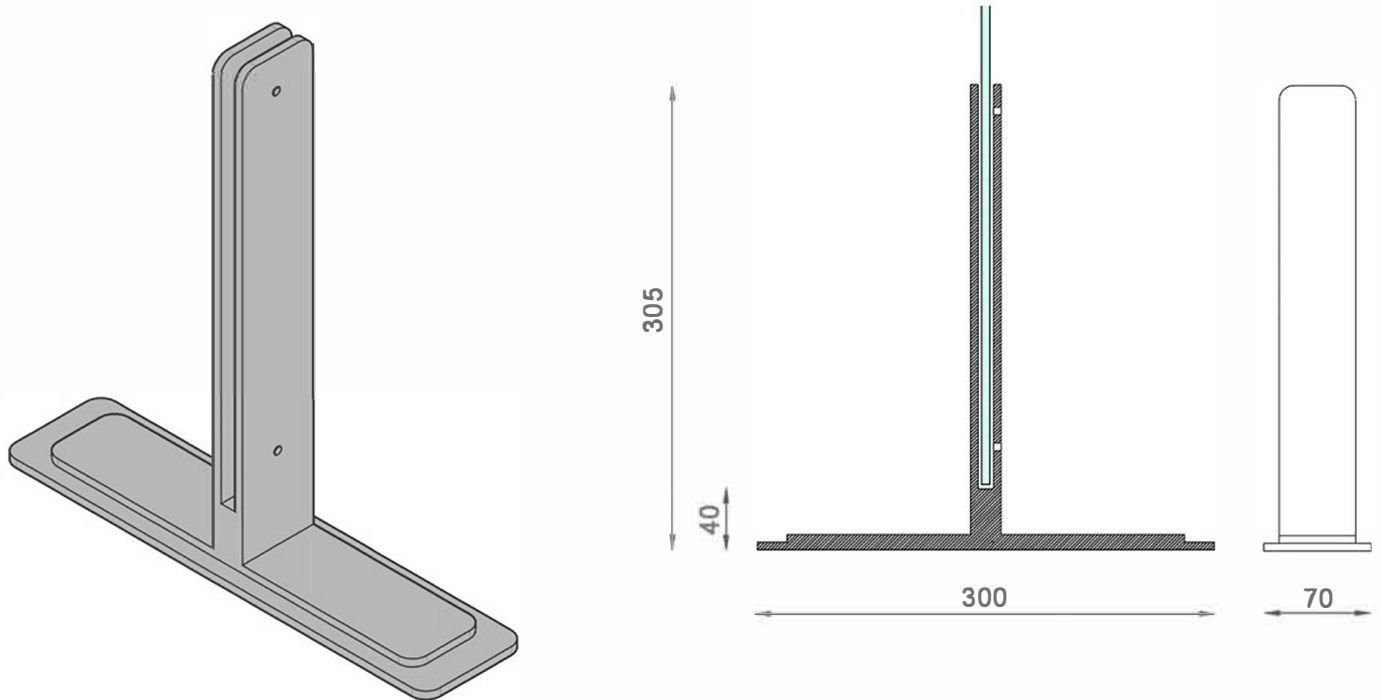

TABLE STANDS SUPPORTI DA TAVOLO

** grub screws and fixing items included / grani e accessori di fissaggio inclusi