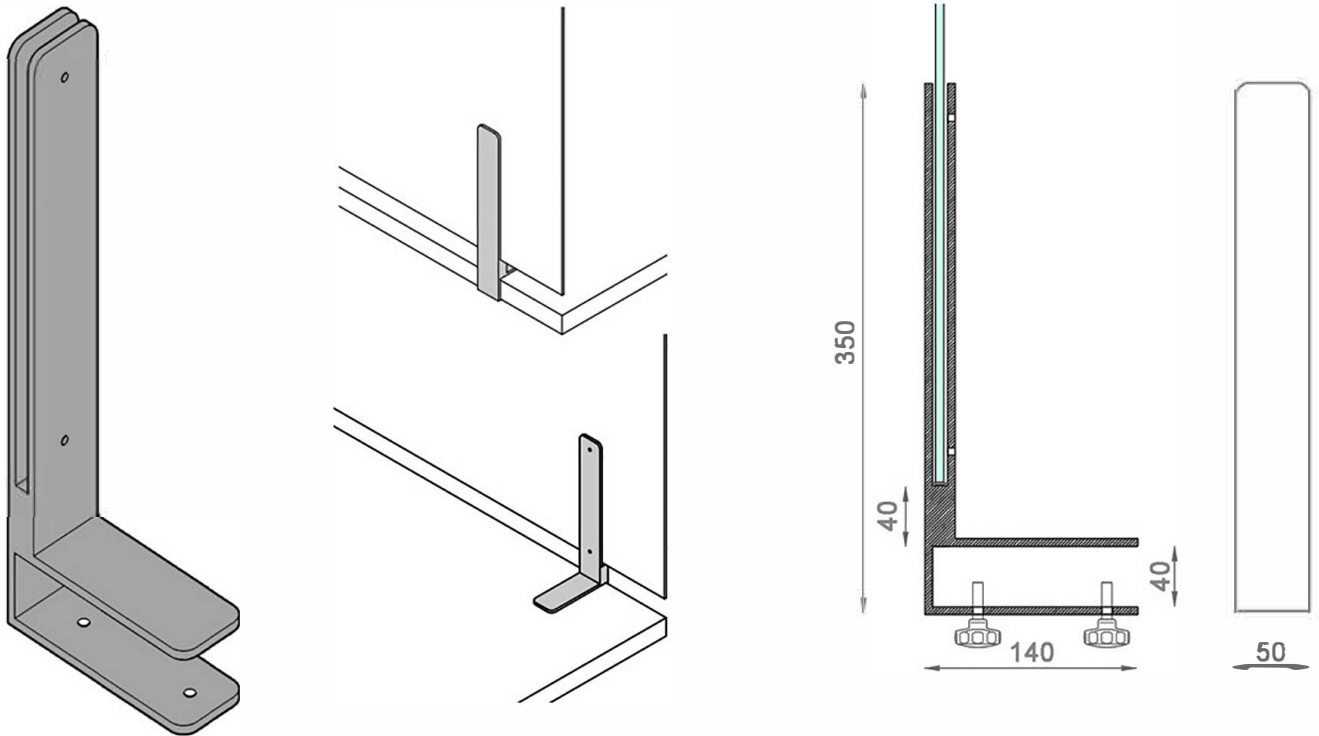

* table thickness up to 40 mm / per tavoli fino a 40 mm di spessore
** grub screws and knob included / grani e manopole incuse

| CODE | DESCRIPTION | PRICE |
|-------------|---|---------|
| SUP01L000SS | Couple of metal clamp supports (white / black / silver painted) Coppia di supporti metallici a morsetto verniciati (bianco / nero / argento) | £ 64,00 |
| SUP01L000RR | Couple of metal clamp supports (other RAL painted) Coppia di supporti metallici a morsetto verniciati (RAL a scelta) | £ 77,00 |